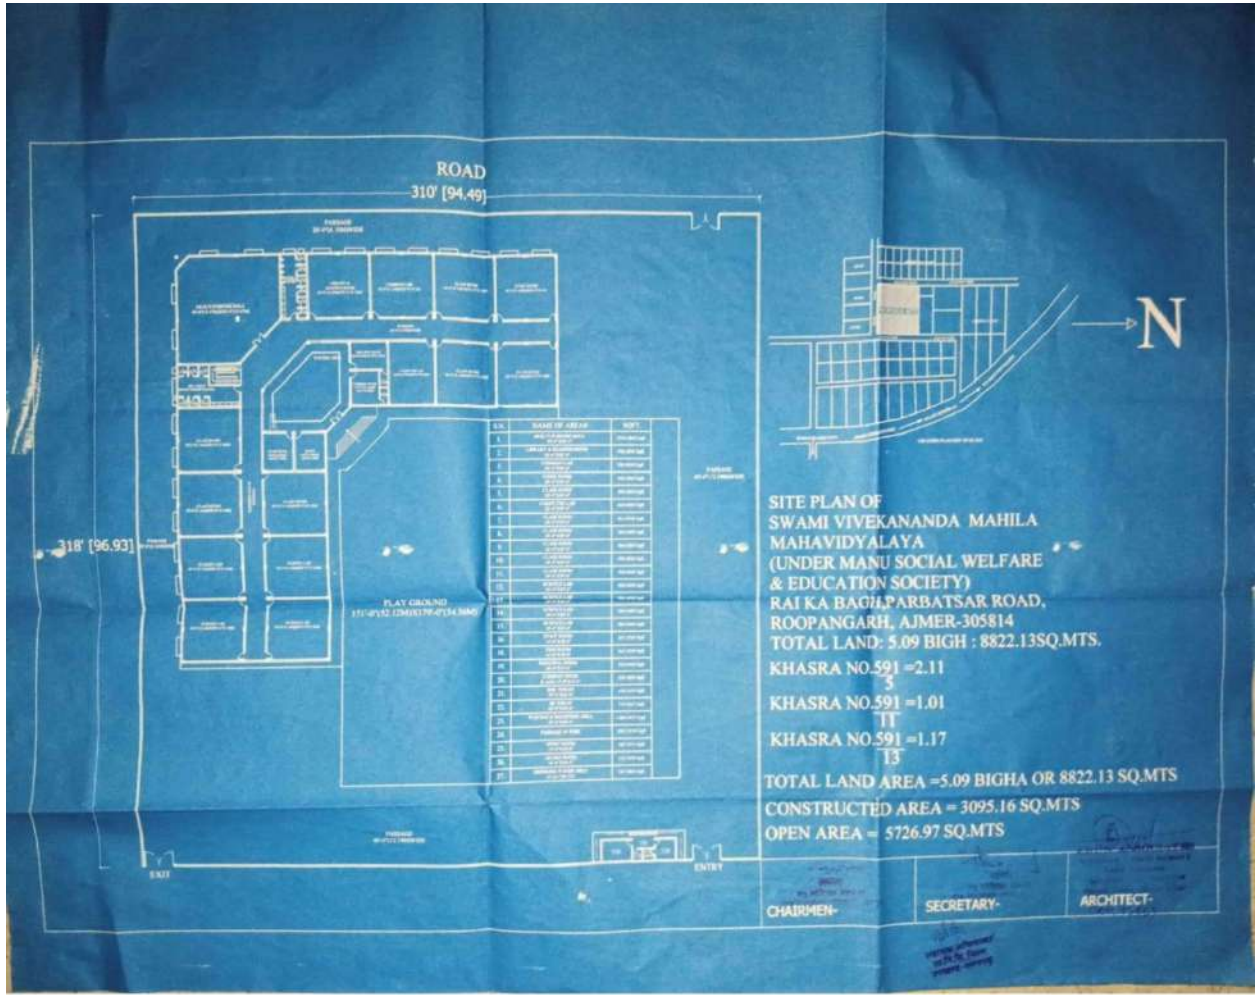

स्वामी विवेकानन्द महिला महाविद्यालय, रूपनगढ़

(संचालित मनु सोशियल वेल्फेयर एण्ड एज्युकेशन सोसायटी, जयपुर)

राई का बाग, परबतसर रोड, रूपनगढ़, अजमेर-305814

E-Mail Id: - svmmcollege.roopangarh@gmail.com

College blue print