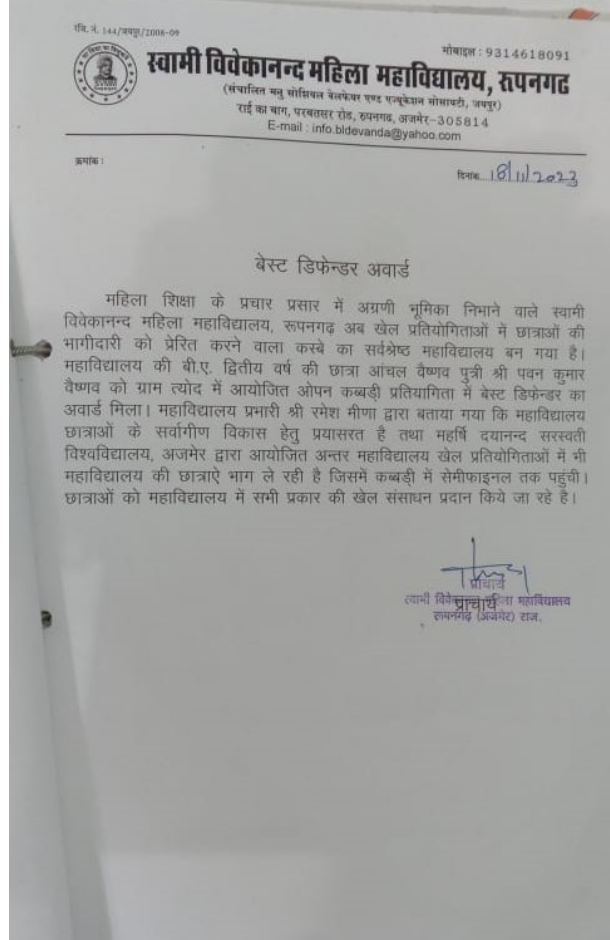

स्वामी विवेकानन्द महिला महाविद्यालय, रूपनगढ़

(संचालित मनु सोशियल वेलफेयर एण्ड एज्युकेशन सोसायटी, जयपुर)

राई का बाग, परबतसर रोड, रूपनगढ़, अजमेर-305814

E-Mail Id: - svmmcollege.roopangarh@gmail.com